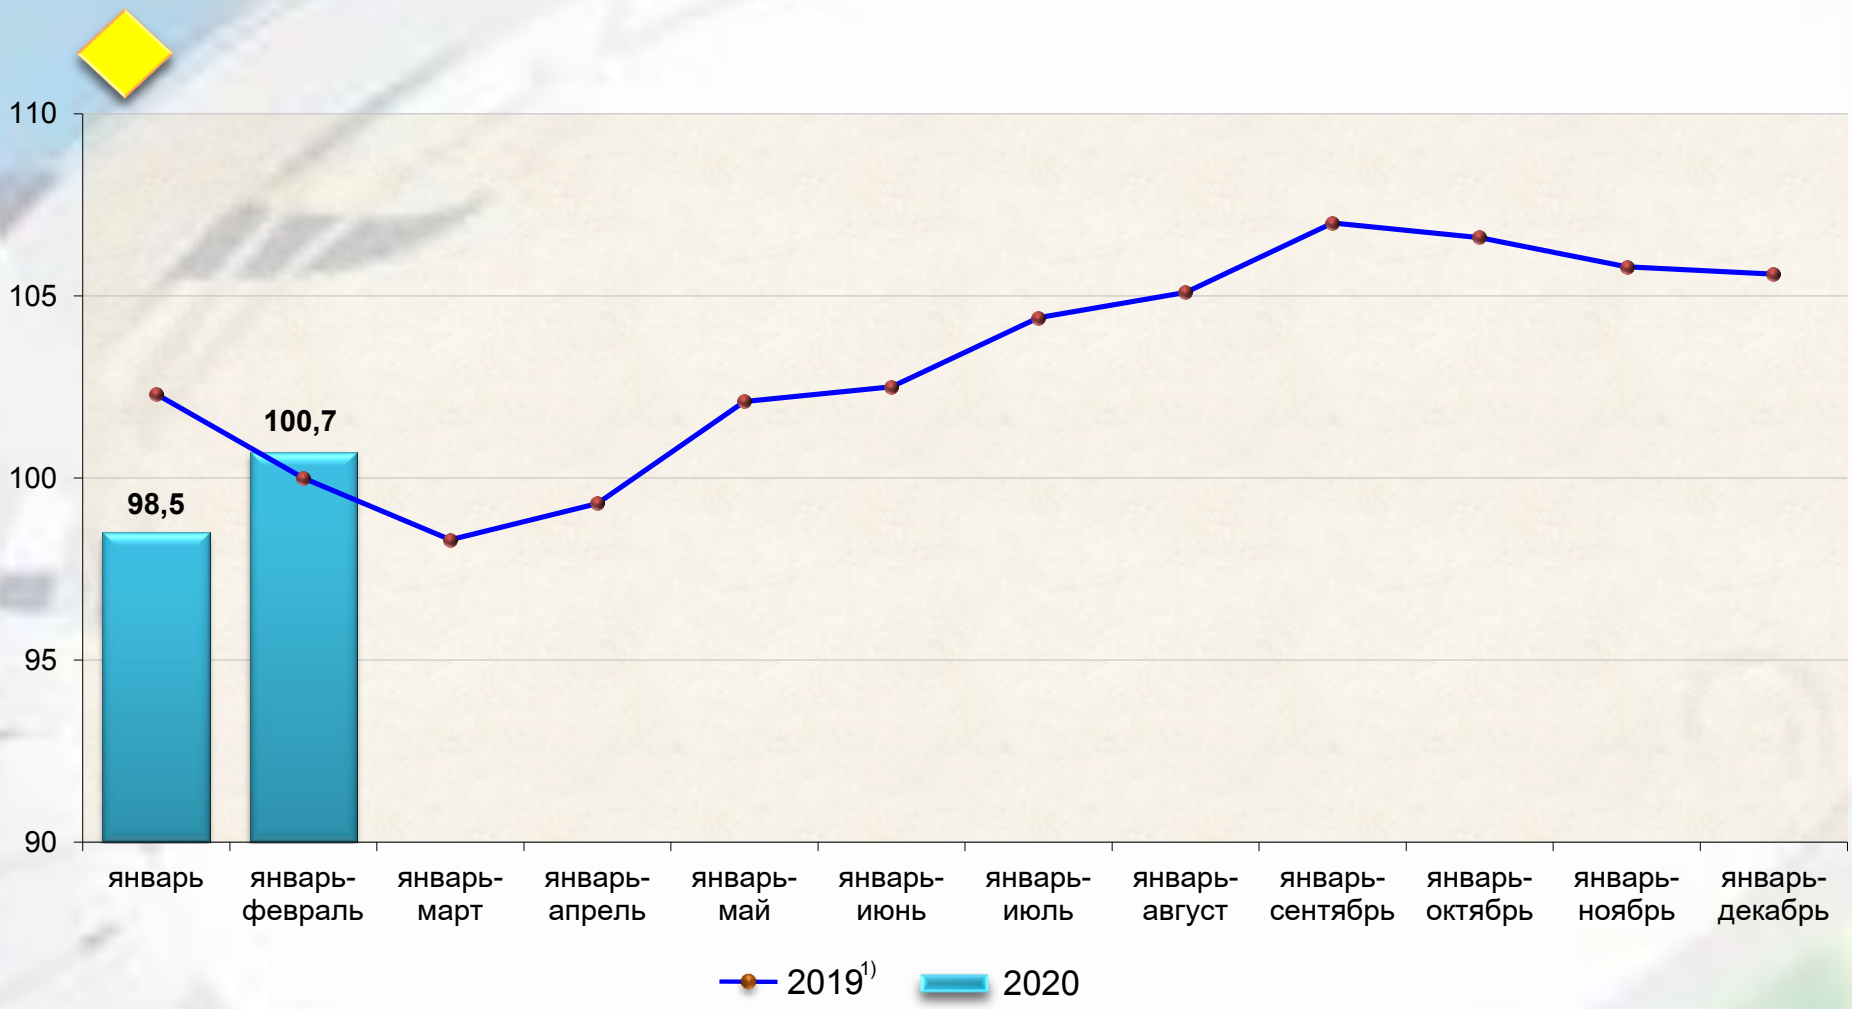

Индекс промышленного производства

в процентах к соответствующему периоду предыдущего года

¹⁾ Приведён ретроспективный пересчёт индекса промышленного производства по месяцам и периодам 2019 года, осуществлённый в соответствии с требованиями международных стандартов и действующей практикой национальных статистических служб при переходе на новый 2018 базисный год.