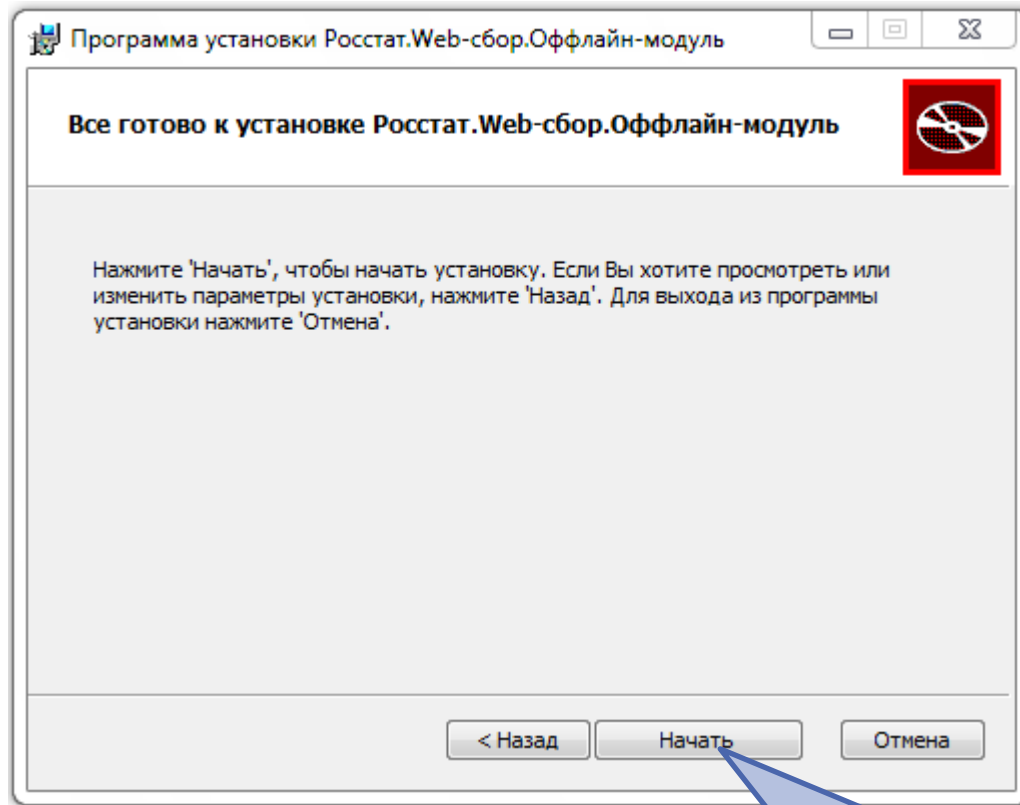

Установка программного обеспечения

**Для продолжения
нажмите «Начать»**