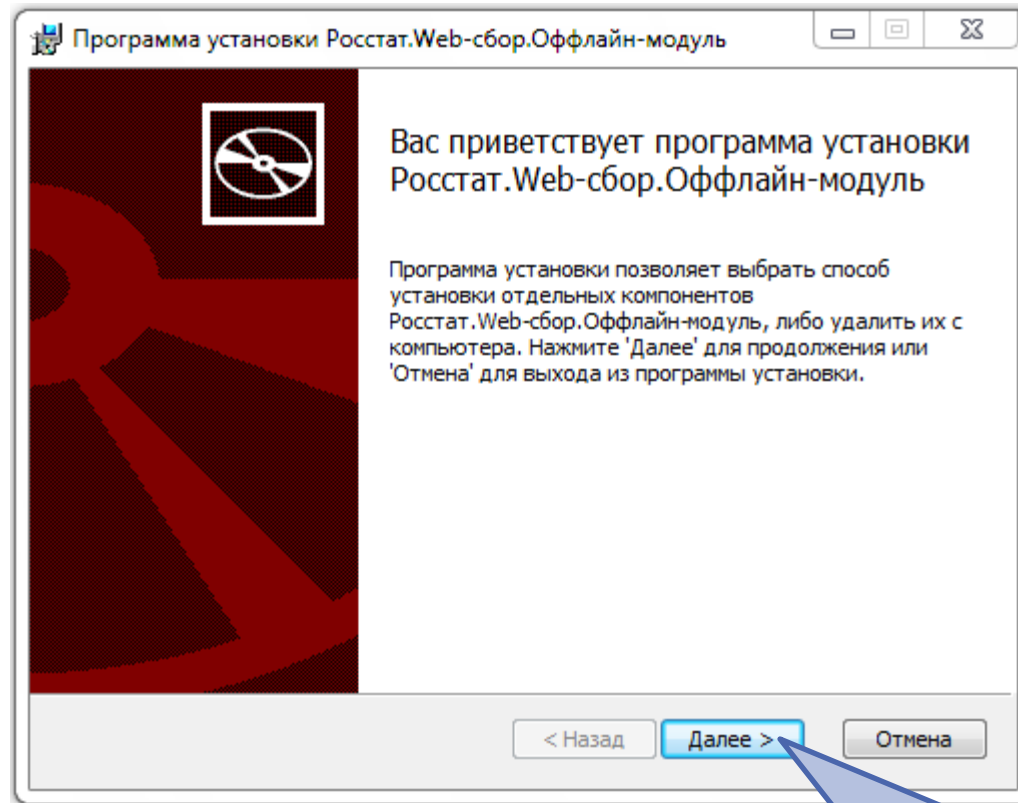

Установка программного обеспечения

**Для продолжения
нажмите «Далее»**