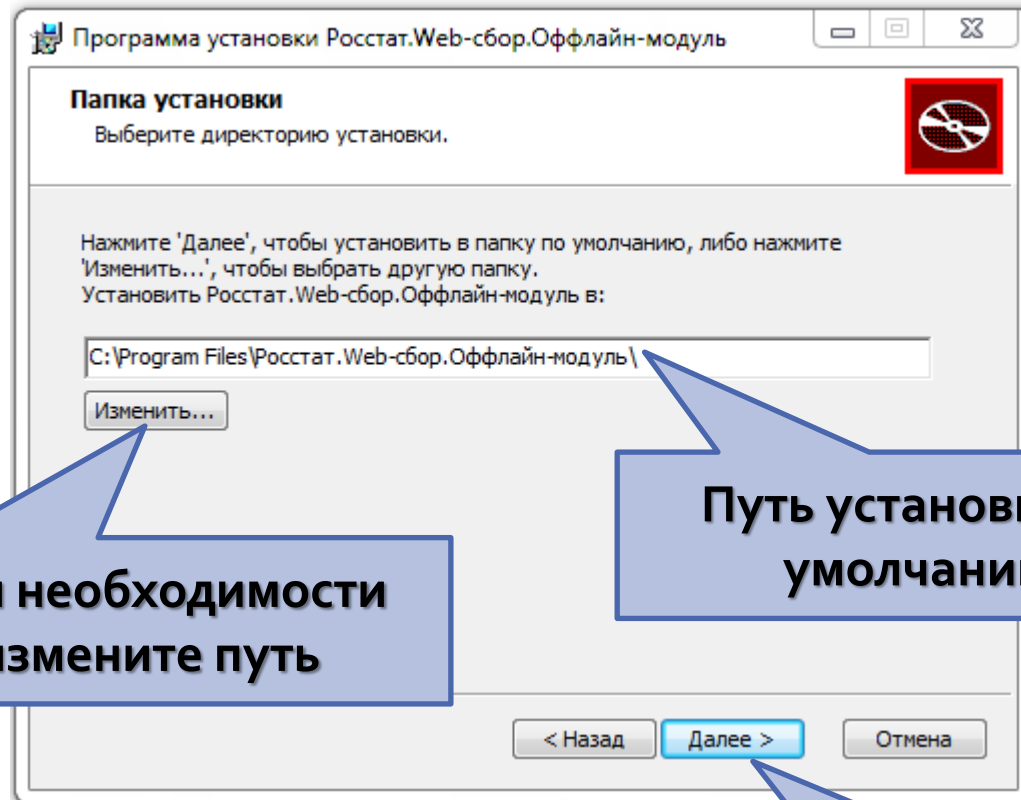

Установка программного обеспечения

При необходимости
измените путь

Путь установки по
умолчанию

Для продолжения
нажмите «Далее»