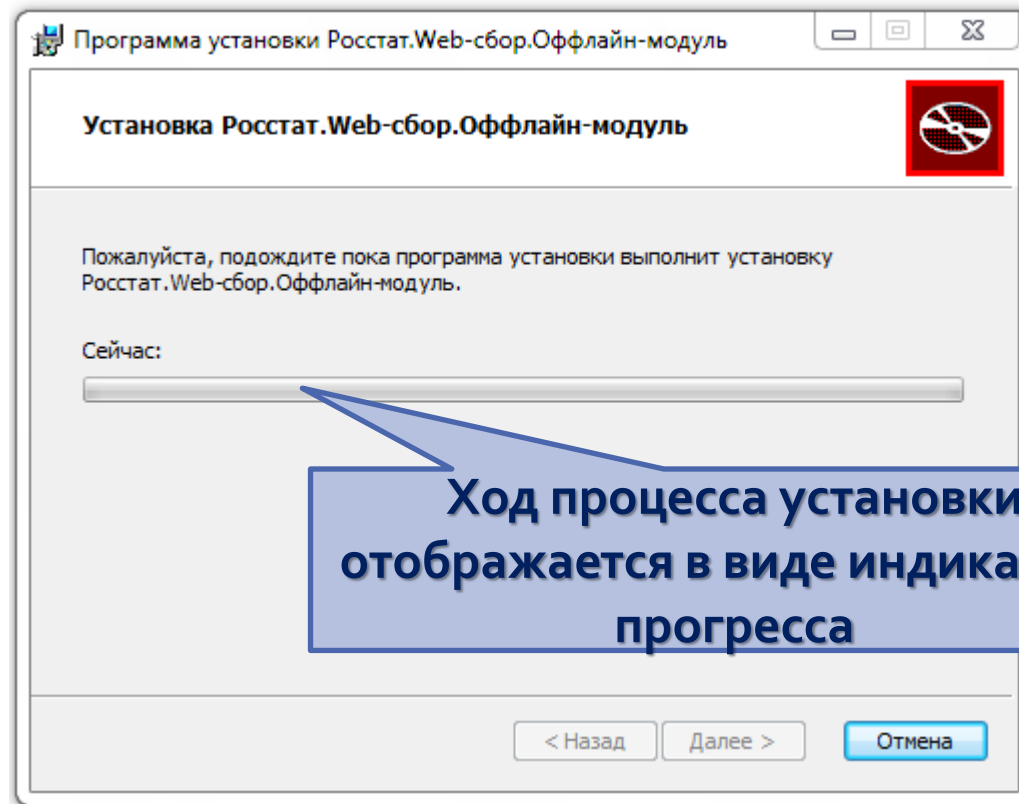

Установка программного обеспечения